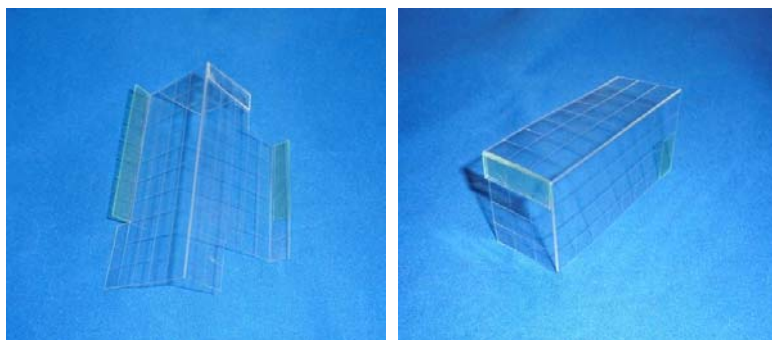

パチスロベルセルク（七匠）異物挿入防止対策

超ローコスト対策部品

MKC-10

（マイティキューブ）

出荷時は平面です

MKC-10（2種1組）

七匠の最新機「パチスロベルセルク」では主基板・サブ基板が筐体内に配置され、基板ケースも一体化されています。通信線周辺は特に強固に対策はされていますが、異物が近辺まで到達する箇所もあり、「MKC-10」は念の為、サブ基板と主基板間の通信線付近への挿入経路を事前に防止する対策部品です。

対応機種 「パチスロベルセルク」（七匠）

取付方法 所定の位置 2 箇所にて両面テープで固定します。

特長 サブ基板上部・主基板下部等への異物の挿入を防止します。

公安委員会届出済み。

（一部届出書類が受理されない地域もあります。事前に販売会社に御確認して下さい。）

【価格】 MKC-10 ¥600 届出書類 ¥200／1部

株式会社 **ティープラン**

〒604-8416
京都市中京区西ノ京星池町175
(電話) 075-822-1321 (FAX) 075-822-1326
(E-mail) info@t-plan-s.co.jp