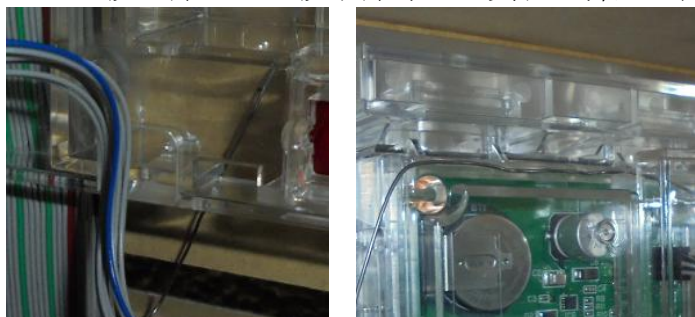

パチスロベルセルク（七匠）異物挿入防止対策

超ローコスト対策部品

MKC-10

（マイティキューブ）

出荷時は平面です

MKC-10（2種1組）

七匠の最新機「パチスロベルセルク」では主基板・サブ基板が筐体内に配置され、基板ケースも一体化されています。通信線周辺は特に強固に対策はされていますが、異物が近辺まで到達する箇所もあり、「MKC-10」は念の為、サブ基板と主基板間の通信線付近への挿入経路を事前に防止する対策部品です。

対応機種 「パチスロベルセルク」（七匠）

取付方法 所定の位置 2 箇所にて両面テープで固定します。

特長 サブ基板上部・主基板下部等への異物の挿入を防止します。

公安委員会届出済み。

（一部届出書類が受理されない地域もあります。事前に販売会社に御確認して下さい。）

【価格】 MKC-10 ¥600 届出書類 ¥200／1部

株式会社 **ティープラン**

〒604-8416
京都市中京区西ノ京星池町175
(電話) 075-822-1321 (FAX) 075-822-1326
(E-mail) info@t-plan-s.co.jp