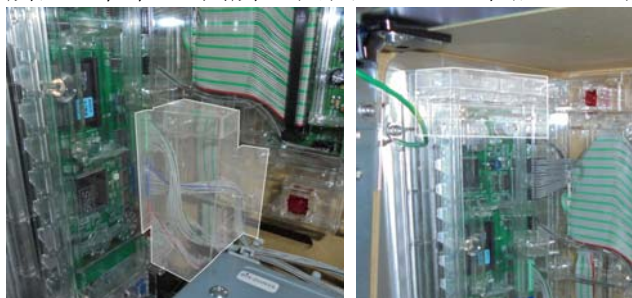

パチスロベルセルク（七匠）異物挿入防止対策

超ローコスト対策部品

MKC-10

（マイティキューブ）

出荷時は平面です

MKC-10（2種1組）

七匠の最新機「パチスロベルセルク」では主基板・サブ基板が筐体内に配置され、基板ケースも一体化されています。通信線周辺は特に強固に対策はされていますが、異物が近辺まで到達する箇所もあり、「MKC-10」は念の為、サブ基板と主基板間の通信線付近への挿入経路を事前に防止する対策部品です。

対応機種 「パチスロベルセルク」（七匠）

取付方法 所定の位置 2 箇所にて両面テープで固定します。

特長 サブ基板上部・主基板下部等への異物の挿入を防止します。

公安委員会届出済み。

（一部届出書類が受理されない地域もあります。事前に販売会社に御確認して下さい。）

【価格】 MKC-10 ¥600 届出書類 ¥200／1部

株式会社 **ティープラン**

〒604-8416
京都市中京区西ノ京星池町175
(電話) 075-822-1321 (FAX) 075-822-1326
(E-mail) info@t-plan-s.co.jp