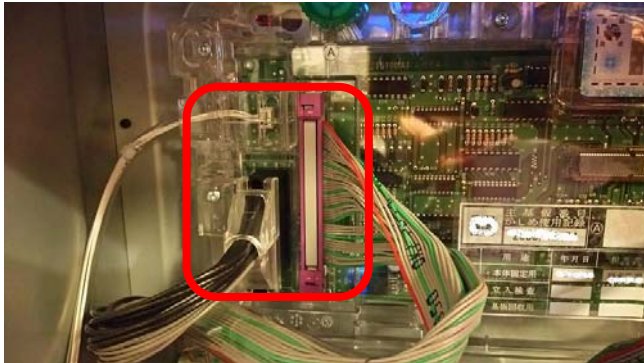

「パチスロ 超GANTZ」「マッハGOGOGO」等（スパイキー・七匠等）事前防護対策
超ローコスト対策部品 MKC-29-2（マイティキューブ）

MKC-29-2

出荷時は平面です。

(封印シール2枚付属)

スパイキーの最新機種「パチスロ 超GANTZ」等の機種では筐体が一新され、外部からのゴト行為の可能性は低いものと考えられますが、今後あらゆる不正手段が講じられる可能性もあります。「MKC-29-2」は主基板側の制御線周辺の保護並びに開封を抑止し、付属の封印シールで店内管理に対応する事前対策部品です。

対応機種 パチスロ超GANTZ パチスロ天元突破グレンラガン極め
マッハGOGOGO

取付方法 主基板側の所定の位置に両面テープで固定します。

特長 付属の透明連番封印シールにより店内管理が可能です

※封印シールの届出書類は別途必要です

公安委員会届出済み

(一部届出書類が受理されない地域もあります。事前に販売会社に御確認して下さい。)

【価格】 MKC-29-2 ¥600 届出書類 ¥400 / 1セット
(マイティキューブ書類1部 + 封印シール書類1部)