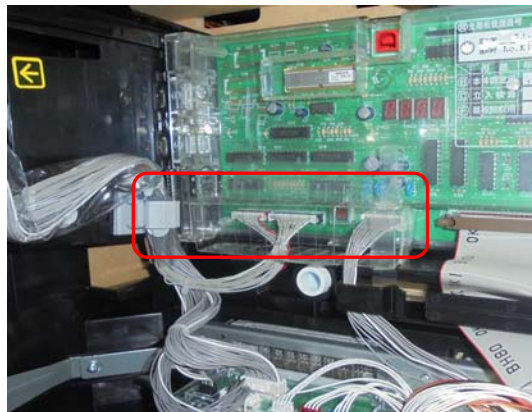

「パチスロ リング 終焉ノ刻」 等 (藤商事) 主基板防護対策

超ローコスト対策部品

MKC-31

(マイティキューブ)

MKC-31 (封印シール2枚付属) 出荷時は平面です。

藤商事の最新機種「パチスロ リング 終焉ノ刻」等の機種では筐体が一新され、主基板も新しく設計されています。サブ基板への不正は考え難く、今後は主基板へのあらゆる不正が試行錯誤される事も考えられます。「MKC-31」は主基板側の脱着可能な配線を保護し開封行為を抑止します、付属の封印シールで主基板管理を店内で徹底する事前対策部品です。

対応機種 パチスロ リング 終焉ノ刻

取付方法 所定の位置に両面テープで固定します。

特長 付属の透明連番封印シールにより店内管理が可能です

※封印シールの届出書類は別途必要です

公安委員会届出済み

(一部届出書類が受理されない地域もあります。事前に販売会社に御確認して下さい。)

【価格】 MKC-31 ¥600

届出書類 ¥400 / 1セット
(マイティキューブ書類1部 + 封印シール書類1部)