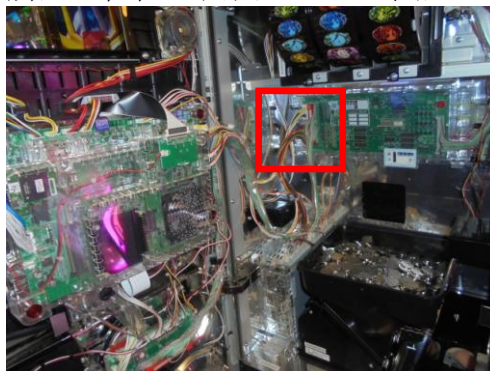

特長 付属の透明連番封印シールにより店内管理が可能です