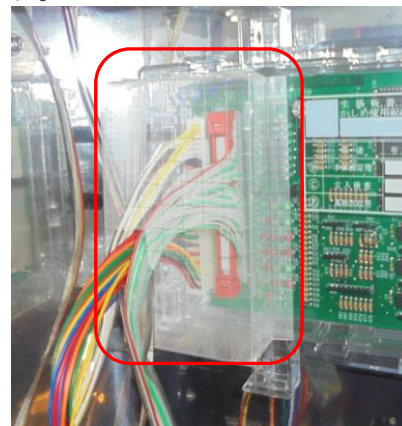

MKC-35 (封印シール3枚付属) 出荷時は平面です。

DAXELの現行筐体機では、サブ基板への不正は考え難く、今後は主基板へのあらゆる不正が試行錯誤される事が考えられます。

「MKC-35」は主基板側の脱着可能な配線を保護し開封行為を抑止します、付属の封印シールで主基板管理を店内で徹底する事前対策部品です。

対応機種 結城友奈は勇者である・そらのおとしものフォルテ
ウィッチクラフトワークス・探偵歌劇ミルキィホームズ
百花繚乱サムライガールズ・プリズムナナシリーズ 等

取付方法 所定の位置に両面テープで固定します。

特長 付属の透明連番封印シールにより店内管理が可能です

※封印シールの届出書類は別途必要です

公安委員会届出済み

(一部届出書類が受理されない地域もあります。事前に販売会社に御確認して下さい。)

【価格】 MKC-35 ¥700 届出書類 ¥400 / 1セット
(マイティキューブ書類1部 + 封印シール書類1部)

株式会社 **ティープラン**

〒604-8416
京都市中京区西ノ京星池町175
(電話) 075-822-1321 (FAX) 075-822-1326
(E-mail) info@t-plan-s.co.jp