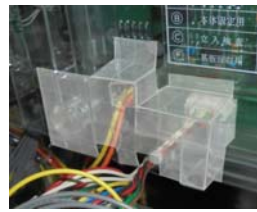

「戦国コレクション3」等 (KPE・高砂) 主基板・サブ基板 事前防護対策

超ローコスト対策部品

MKC-39

(マイティキューブ)

MKC-39 (2種1組 封印シール4枚付属)

出荷時は平面です。

KPEの最新機種「戦国コレクション3」等の機種では既に筐体が一新され、外部からのゴト行為の可能性は低いものと考えられますが、今後、仕込み行為を含むあらゆる不正手段が講じられる可能性もあります。「MKC-39」はサブ基板側の脱着可能な配線と主基板側の制御線周辺の保護並びに開封を抑止し、付属の封印シールで店内管理に対応する事前対策部品です。

対応機種

戦国コレクション3、悪魔城ドラキュラ～ロードオブシャドウ～
パチスロ「メタルギア ソリッド スネークイーター」

取付方法

所定の位置2箇所両面に両面テープで固定します。

特長

付属の透明連番封印シールにより店内管理が可能です

※封印シールの届出書類は別途必要です

公安委員会届出済み