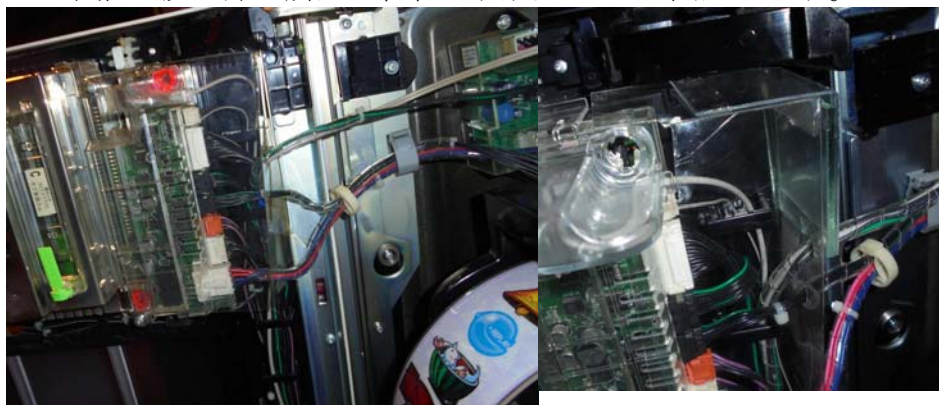

ユニバーサル系列 「魔法少女まどか☆マドカA」等

サブ中継基板防護ガラス (ステイ付き)

MKG 1 0 5 M

MKG 1 0 5 M

ユニバーサル系列の「魔法少女まどか☆マドカA」で、今回はサブ中継基板を覆うカバーが熱器具で穴が開けられた上でART誘発継続用のゴト器具が挿入され、甚大な被害を被る事例が確認されています。「MKG 1 0 5 M」は該当箇所のカバーが溶かされないよう、ガラス素材で壁を作り強化する対策部品です。

対応機種 魔法少女まどか☆マドカ

取付方法 サブ中継基板上部の所定の位置に両面テープで固定します。

特 長 強引な手口を強固に防御します。

注意事項 同様のゴト行為全てに対応できる訳ではありません。

公安委員会届出済み (受理されない地域もあります。事前に販売会社に御確認して下さい)

【価格】 MKG 1 0 5 M ¥700
届出書類 ¥200 / 1部

株式会社 **ティープラン**

〒604-8416
京都市中京区西ノ京星池町175
(電話) 075-822-1321 (FAX) 075-822-1326
(E-mail) info@t-plan-s.co.jp