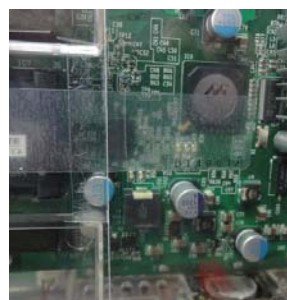

大都技研 現行スロット機 異物挿入防止カバー

超ローコスト対策部品

M K P 48 L - 48 L (2)

M K P 4 8 L

付属品

連番付き透明封印シール (3枚)

今般、「押忍！番長2」等の大都技研の遊技台にてサブ基板上のロムが交換される事例が多発しています。「MKP48L」はサブ基板ケース左側を保護しロムの交換を抑止するとともに、その周辺のコネクター部への接触も防止します。

対応機種 「押忍！番長2」「吉宗」「ンゴロポポス～ピンチ！捕われの爺～」等
（「吉宗～極～」 「ジャッカスチーム」はMKP48L (2) で対応）

取付方法 所定の位置に両面テープで貼り、開封痕跡を残す為、付属の封印シールを3箇所貼り付けます

対策効果 同時に外部からの周辺コネクター部への接触も防止します。

⇒

注意事項 今後発売される全ての機種に対応できるとは限りません。

公安委員会届出済み（受理されない地域もあります。事前に販売会社に御確認して下さい）

【価格】 MKP48・48L(2) ¥700/台

届出書類 ¥400/1部

(封印シール書類代含む)