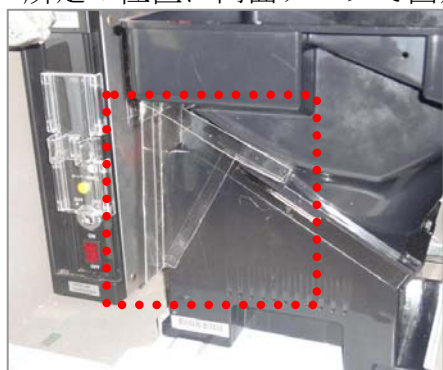

M K P 6 3 F

(出荷時は平面です)

今般、山佐の鉄拳シリーズ等でコイン払出し口から遊技機内部へ電波発射アンテナ等のゴト器具挿入事例や被害が多く見受けられます。「MKP63F」は簡単に取り付けでき当ゴト行為の有力な挿入経路を遮断する対策部品です。

**対応機種** 「鉄拳デビルVer.」「鉄拳2nd」「戦国無双2」「ゼーガペイン」  
「モンキーターンII」「キン肉マン～キン肉星王位争奪編～」等  
「パチスロ鉄拳3rd」・・・MKP63F (2) にて対応

**取付方法** 所定の位置に両面テープで固定します。

主に電源BOXとホッパー間の配線への近接を防止します。

**特長** 器具が筐体内部へ挿入される経路の一部を遮断します。

**注意** 同様のゴト行為すべてに対応できる訳ではありません。

公安委員会届出済み

(一部届出書類が受理されない地域もあります。事前に販売会社に御確認して下さい。)

【価格】 MKP63F ¥600 届出書類 ¥200/1部

株式会社 **ティープラン**