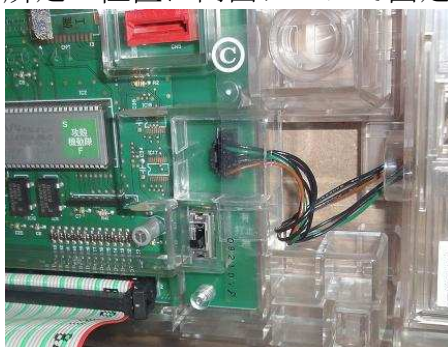

**超ローコスト対策部品**

**M K P 6 8 R**

付属品 透明連番号付き封印シール

**M K P 6 8 R** (出荷時は平面です)

今般、サミーの「パチスロ攻殻機動隊S.A.C.」等の機種で設定キーを使用せずに設定が変更される手口が確認されています。「MKP68R」は主基板右側の当手口に該当するコネクタ部の「ショート・脱着行為」を防止し、付属の封印シールにて店内管理も可能です。

- 対応機種**
- パチスロ化物語 (サミー)
  - パチスロ攻殻機動隊S. A. C. (サミー)
  - 回胴黙示録カイジ3 (ロデオ)
  - パチスロあしたのジョー2 (タイヨーエレクト)

**取付方法** 主基板右側の所定の位置に両面テープで固定し付属の封印シールを貼ります

**特長** 該当箇所のコネクタが抜かれても封印シールにて痕跡を残します

公安委員会届出済み ※同様のゴト行為すべてに対応できる訳ではありません。  
(一部届出書類が受理されない地域もあります。事前に販売会社に御確認して下さい。)

【価格】 MKP68R ¥500 届出書類 ¥200 / 1部