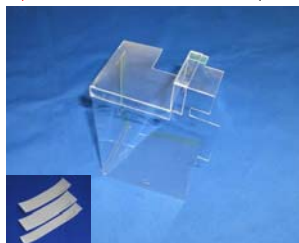

取付方法 所定の位置2箇所両面に両面テープで貼り、器具挿入可能な隙間を塞ぎます。

サブ基板側

主基板側

対策効果 通信線コネクタ部への接触経路を遮断します。

関連商品 ↓MKP80L（サブ制御ROM周辺の防護）

↑MKS33（通信線被覆の保護）

注意事項 今後発売される全ての機種に対応できるとは限りません。

公安委員会届出済み（受理されない地域もあります。事前に販売会社に御確認して下さい）