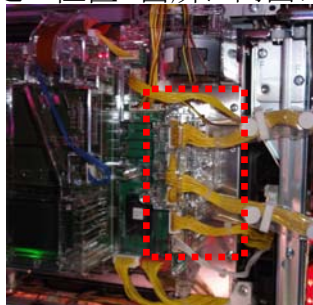

「押忍！サラリーマン番長」等（大都技研）

通信ライン防護カバー

超ローコスト対策部品

MKP80

MKP80（2種1組）

今般、多メーカーのスロット台においてART誘発・継続目的でのゴト行為が後を絶ちません。「MKP80」は大都技研の最新機「押忍！サラリーマン番長」等の事前対策部品です。主基板とサブ基板の通信線コネクタ付近への接触を防止します。

対応機種 押忍！サラリーマン番長 ・ ・ ・MKP80 で対応
3×3EYES・クレアの秘宝伝～眠りの塔とめざめの石・秘宝伝～伝説への道
まつりば！・バガナックルー ・ ・ ・MKP80（2）で対応

取付方法 所定の位置2箇所両面に両面テープで貼り、器具挿入可能な隙間を塞ぎます。

サブ基板側

主基板側

対策効果 通信線コネクタ部への接触経路を遮断します。

関連商品 ↓MKP80L（サブ制御ROM周辺の防護）

↑MKS33（通信線被覆の保護）

注意事項 今後発売される全ての機種に対応できるとは限りません。

公安委員会届出済み（受理されない地域もあります。事前に販売会社に御確認して下さい）