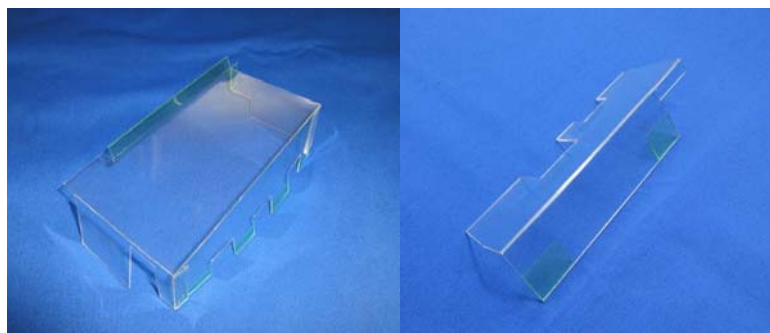

「押忍！サラリーマン番長」等（大都技研）

通信ライン防護カバー

超ローコスト対策部品

MKP80

MKP80（2種1組）

今般、多メーカーのスロット台においてART誘発・継続目的でのゴト行為が後を絶ちません。「MKP80」は大都技研の最新機「押忍！サラリーマン番長」等の事前対策部品です。主基板とサブ基板の通信線コネクタ付近への接触を防止します。

対応機種 押忍！サラリーマン番長 ・ ・ ・MKP80 で対応
3×3EYES・クレアの秘宝伝～眠りの塔とめざめの石・秘宝伝～伝説への道
まつりば！・バガナックルー ・ ・ ・MKP80（2）で対応

取付方法 所定の位置2箇所両面に両面テープで貼り、器具挿入可能な隙間を塞ぎます。

サブ基板側

主基板側

対策効果 通信線コネクタ部への接触経路を遮断します。

関連商品 ↓MKP80L（サブ制御ROM周辺の防護）

↑MKS33（通信線被覆の保護）

注意事項 今後発売される全ての機種に対応できるとは限りません。

公安委員会届出済み（受理されない地域もあります。事前に販売会社に御確認して下さい）