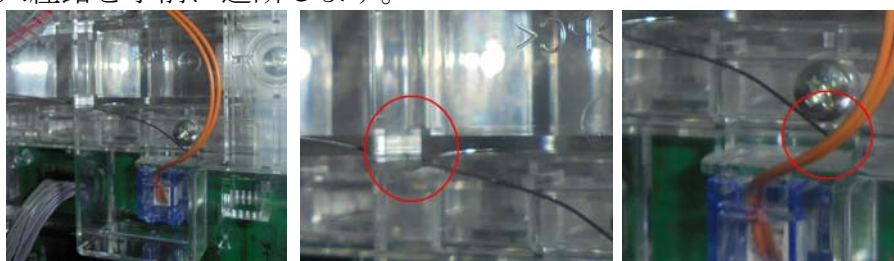

三洋新筐体スロット機 異物挿入防止カバー

超ローコスト対策部品

M K P 9 1

M K P 9 1

三洋の「ヤッターマン」「聖闘士星矢～女神聖戦～」等の新筐体スロット台では主基板やサブ基板等の配置も変更され、通信線周辺はカバーで覆われていて強固に対策されています。しかしながらカバーに若干の隙間も見受けられ、器具による通信線への接触行為も十分考えられます。MKP91は簡単に取り付けでき、ゴト器具の挿入を未然に防ぐ事前対策部品です。

対応機種 パチスロヤッターマン・パチスロ聖闘士星矢～女神聖戦～

取付方法 所定の位置に両面テープで貼り付けます。

主基板・サブ基板間の通信線カバーを強化します。

特長 挿入経路を事前に遮断します。

公安委員会届出済み (受理されない地域もあります。事前に販売会社に御確認して下さい)

【価格】 MKP91 ¥500

届出書類 ¥200/1部

株式会社ティープラン