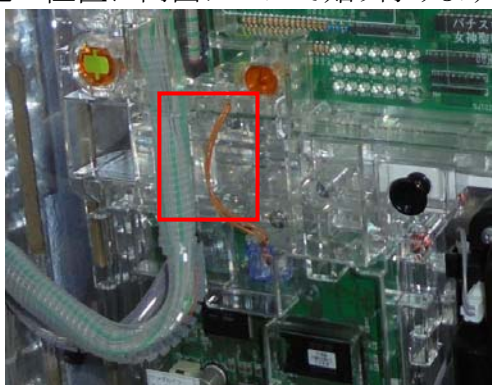

三洋新筐体スロット機 異物挿入防止カバー

超ローコスト対策部品

M K P 9 1

M K P 9 1

三洋の「ヤッターマン」「聖闘士星矢～女神聖戦～」等の新筐体スロット台では主基板やサブ基板等の配置も変更され、通信線周辺はカバーで覆われていて強固に対策されています。しかしながらカバーに若干の隙間も見受けられ、器具による通信線への接触行為も十分考えられます。MKP91は簡単に取り付けでき、ゴト器具の挿入を未然に防ぐ事前対策部品です。

対応機種 パチスロヤッターマン・パチスロ聖闘士星矢～女神聖戦～

取付方法 所定の位置に両面テープで貼り付けます。

主基板・サブ基板間の通信線カバーを強化します。

特長 挿入経路を事前に遮断します。

公安委員会届出済み (受理されない地域もあります。事前に販売会社に御確認して下さい)

【価格】 MKP91 ¥500

届出書類 ¥200/1部

株式会社ティープラン