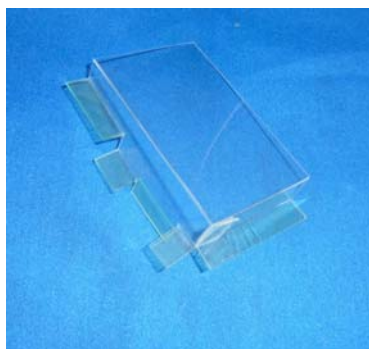

三洋新筐体スロット機 異物挿入防止カバー

超ローコスト対策部品

M K P 9 1

M K P 9 1

三洋の「ヤッターマン」「聖闘士星矢～女神聖戦～」等の新筐体スロット台では主基板やサブ基板等の配置も変更され、通信線周辺はカバーで覆われていて強固に対策されています。しかしながらカバーに若干の隙間も見受けられ、器具による通信線への接触行為も十分考えられます。MKP91は簡単に取り付けでき、ゴト器具の挿入を未然に防ぐ事前対策部品です。

対応機種 パチスロヤッターマン・パチスロ聖闘士星矢～女神聖戦～

取付方法 所定の位置に両面テープで貼り付けます。

主基板・サブ基板間の通信線カバーを強化します。

特長 挿入経路を事前に遮断します。

公安委員会届出済み (受理されない地域もあります。事前に販売会社に御確認して下さい)

【価格】 MKP91 ¥500

届出書類 ¥200/1部

株式会社ティープラン