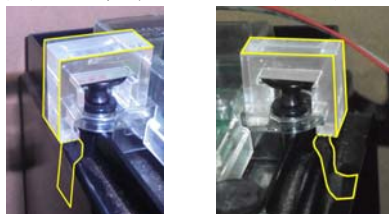

サミー系列スロット台

リール上部基板ケース脱着防止対策

MKP98・MKP98 (2)

MKP98 (2個1組)

付属品：連番付き透明封印シール

サミーの「攻殻機動隊S.A.C 2nd GIG」や「エウレカセブンAO」等の主基板制御に移行された機種でも、リール上部の基板ケース内への仕込みゴトが確認されています。「MKP98」は該当の基板ケースが安易に脱着されないようロックし、連番号付き透明封印シールにて店内管理に対応します。

取付方法

所定の位置に嵌め込み、封印シールを貼ります。

特長

無理に外すと成型品が壊れるか封印シールが大きく損傷します。

リール上部の基板ケース内への仕込み行為を未然に防止します。

公安委員会届出済み (受理されない地域もあります。事前に販売会社に御確認して下さい)

【価格】 MKP98 / MKP98 (2) ¥860

届出書類 ¥200 / 1部