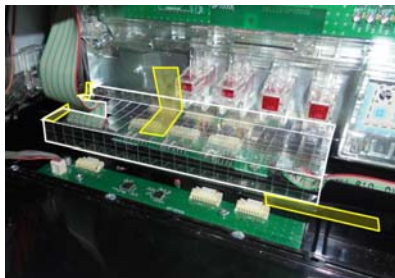

「スーパービンゴギャラクシー」等 ベルコ用

リール上部中継基板仕込み対策等

MKC-52J

MKC-52J（封印シール3枚付属）出荷時は平面です。

「スーパービンゴギャラクシー」等のベルコ現行筐体機でも、仕込みによる「過剰払い出し」や「外部集中端子板へのデータ改竄」等の手口が考えられます。

「MKC-52J」は簡単に取り付けでき、リール上部中継基板への仕込み行為を抑止し、付属の封印シールで店内管理に対応する事前対策部品です。

対応機種 スーパービンゴギャラクシー、スーパービンゴリバーズ
紅き魂は桜の如く 等

取付方法 所定の位置に両面テープで固定し封印シールを貼り付けます。

特長 付属の透明連番封印シールにより店内管理が可能です

※封印シールの届出書類は別途必要です

公安委員会届出済み

（一部届出書類が受理されない地域もあります。事前に販売会社に御確認して下さい。）

【価格】 MKC-52J ¥600

届出書類 ¥400 / 1セット