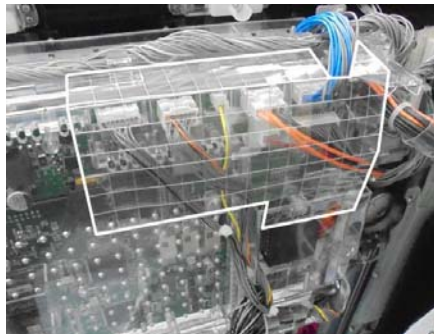

「スーパービンゴギャラクシー」等 ベルコ用

サブ基板右上部仕込み対策等

MKC-52S

MKC-52S (封印シール3枚付属) 出荷時は平面です。

「スーパービンゴギャラクシー」等のベルコ現行筐体機でも、扉側サブ基板への新たな不正手口が試行錯誤されている事が考えられます。「MKC-52S」は簡単に取り付けでき、基板ケース開封を抑止し、右上部の配線やコネクタを保護します。付属の封印シールで店内管理に対応する事前対策部品です。

**対応機種** スーパービンゴギャラクシー、スーパービンゴリバース  
紅き魂は桜の如く 等

**取付方法** 所定の位置に両面テープで固定し封印シールを貼り付けます。

**特長** 付属の透明連番封印シールにより店内管理が可能です

※封印シールの届出書類は別途必要です

公安委員会届出済み

(一部届出書類が受理されない地域もあります。事前に販売会社に御確認して下さい。)

【価格】 MKC-52S ¥500

届出書類 ¥400 / 1セット