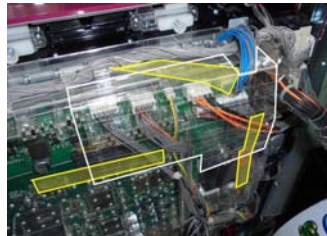

「スーパービンゴギャラクシー」等 ベルコ用

サブ基板右上部仕込み対策等

MKC-52S

MKC-52S (封印シール3枚付属) 出荷時は平面です。

「スーパービンゴギャラクシー」等のベルコ現行筐体機でも、扉側サブ基板への新たな不正手口が試行錯誤されている事が考えられます。「MKC-52S」は簡単に取り付けでき、基板ケース開封を抑止し、右上部の配線やコネクタを保護します。付属の封印シールで店内管理に対応する事前対策部品です。

**対応機種** スーパービンゴギャラクシー、スーパービンゴリバース  
紅き魂は桜の如く 等

**取付方法** 所定の位置に両面テープで固定し封印シールを貼り付けます。

**特長** 付属の透明連番封印シールにより店内管理が可能です

※封印シールの届出書類は別途必要です

公安委員会届出済み

(一部届出書類が受理されない地域もあります。事前に販売会社に御確認して下さい。)

【価格】 MKC-52S ¥500

届出書類 ¥400 / 1セット