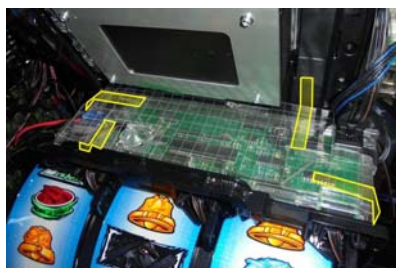

「Sエウレカセブン3 HIEVO ZR」等 サミー系列用

リール上部中継基板仕込み対策等

MKC-53

MKC-53 (封印シール4枚付属) 出荷時は平面です。

サミーの「Sエウレカセブン3 HIEVO ZR」等の新筐体機でも、仕込みによる「過剰払い出しゴト」等の手口も考えられます。「MKC-53」は同系列機の旧筐体機で仕込み箇所として事例のあった、リール上部中継基板を保護し、付属の封印シールで店内管理に対応する事前対策部品です。

対応機種 Sエウレカセブン3 HIEVO ZR

取付方法 所定の位置に両面テープで固定し封印シールを貼り付けます。

特長 付属の透明連番封印シールにより店内管理が可能です

※封印シールの届出書類は別途必要です

公安委員会届出済み

(一部届出書類が受理されない地域もあります。事前に販売会社に御確認して下さい。)

【価格】 MKC-53 ¥600

届出書類 ¥400 / 1セット
(マイティキューブ書類1部 + 封印シール書類1部)