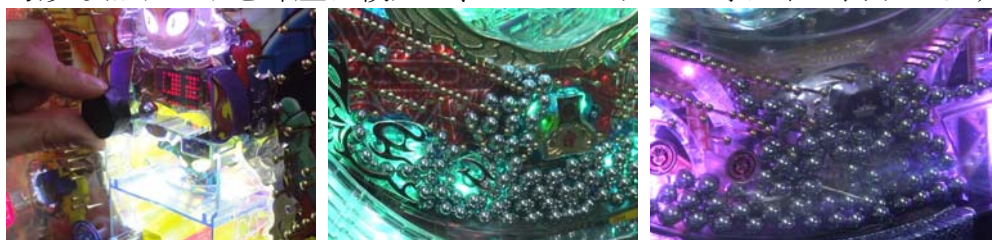

Miru Gauss (ミルガウス) 1セット 3800円 (税別)

今般、パチンコ台にて様々な磁石ゴトが横行しています。多くの遊技台では既に磁石センサーが内蔵されていますが、検知範囲外の最下部やワープルート周辺から狙われる手口が一部機種にて見受けられます。高感度磁石センサー「ミルガウス」は遊技台の裏パックに貼り、不正に玉を操作できるような磁力をキャッチするとナンバーランプ等に発報するものです。

対応機種 パチンコ台全般

取付方法 島端に専用アダプターを設置し、各台に渡り配線します。本体は裏パックに付属の透明両面テープで固定します。

←ミルガウス本体

裏パックに固定→

特長 巧妙な磁石ゴトを即座に検知し、ナンバーランプ等に不正表示します。

多機種にて磁石センサーの検知範囲外が狙われています

専用アダプター

注意 専用のACアダプター（約25台まで接続可能）が必要です。周辺機器への出力線はSMRコネクタが標準です。

公安委員会届出済み（広島県・宮城県等受理されない地域もあります。事前に販売会社に御確認して下さい）