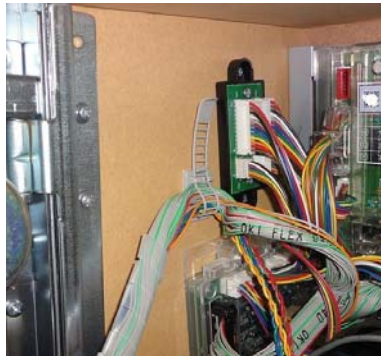

ドリームジャンボ（ジェイピーエス）異物挿入防止対策

超ローコスト対策部品

MKC-7（マイティキューブ）

出荷時は平面です

MKC-7

「ドリームジャンボ」等のジェイピーエス筐体でも通信ラインへに接触行為の懸念があります。「MKC-7」は主基板・中継基板・サブ基板の通信線コネクタ部周辺を防御する事前対策部品です。

対応機種 「ドリームジャンボ」「パチスロ キーンズブレイド」シリーズ

取付方法 所定の位置に両面テープで固定します。

特長 主基板・中継基板・サブ基板コネクタ部への接触を防御します。

注意 同様のゴト行為すべてに対応できるとは限りません。

公安委員会届出済み。

（一部届出書類が受理されない地域もあります。事前に販売会社に御確認して下さい。）

【価格】 MKC-7 ¥600 届出書類 ¥200／1部

株式会社 **ティープラン**

〒604-8416
京都市中京区西ノ京星池町175
(電話) 075-822-1321 (FAX) 075-822-1326
(E-mail) info@t-plan-s.co.jp