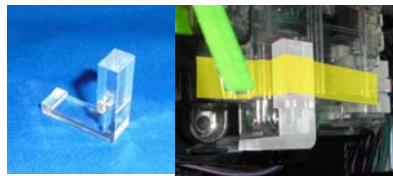

MK P 9 6 (成型品)

付属品：連番付き透明封印シール

「まどか☆マギカ」等のユニバーサル系機種にて、ドア中継基板への仕込みゴトが発覚しています。「MK P 9 6」はドア中継基板が脱着されないよう、ビス穴等を塞ぐと同時に、付属の連番号付き透明封印シールにて店内管理が可能です。

**対応機種** 魔法少女まどか☆マギカ・緑ドンVIVA2・沖ドキ！シリーズ  
クランキーセレブレーション・クランキーコレクション  
ハナビ・バーサス・ゲッターマウス・サンダーVリボルト  
SLOTギルティクラウン・SLOTアカギ 等と同筐体  
※まどか☆マギカ 2 は対象外です

**取付方法** 所定の位置に嵌め込み、封印シールを貼ります。

(写真は着色していますが、  
実際は無色透明です)

**特 長** 対象のケースを脱着し難いようにし、仕込み行為を抑止します。  
無理に外すと成型品が壊れるか封印シールが大きく損傷します。

**関連商品** MK P 9 6 L (内側のパネル脱着防止) MK P 9 6 H (サブ中継基板ケース脱着防止)

対象機種 MKP96 と同じ

対象機種まどか☆マギカと同筐体機のみ