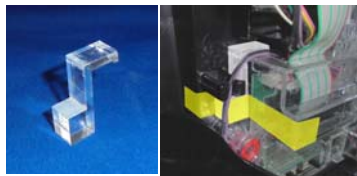

MK P 9 6 (成型品)

付属品：連番付き透明封印シール

「まどか☆マギカ」等のユニバーサル系機種にて、ドア中継基板への仕込みゴトが発覚しています。「MK P 9 6」はドア中継基板が脱着されないよう、ビス穴等を塞ぐと同時に、付属の連番号付き透明封印シールにて店内管理が可能です。

**対応機種** 魔法少女まどか☆マギカ・緑ドンVIVA2・沖ドキ！シリーズ  
クランキーセレブレーション・クランキーコレクション  
ハナビ・バーサス・ゲッターマウス・サンダーVリボルト  
SLOTギルティクラウン・SLOTアカギ 等と同筐体  
※まどか☆マギカ 2 は対象外です

**取付方法** 所定の位置に嵌め込み、封印シールを貼ります。

(写真は着色していますが、  
実際は無色透明です)

**特 長** 対象のケースを脱着し難いようにし、仕込み行為を抑止します。  
無理に外すと成型品が壊れるか封印シールが大きく損傷します。

**関連商品** MK P 9 6 L (内側のパネル脱着防止) MK P 9 6 H (サブ中継基板ケース脱着防止)

対象機種 MKP96 と同じ

対象機種まどか☆マギカと同筐体機のみ