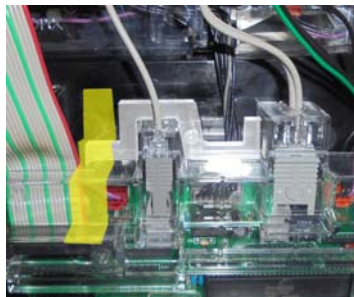

MK P 9 6 (成型品)

付属品：連番付き透明封印シール

「まどか☆マギカ」等のユニバーサル系機種にて、ドア中継基板への仕込みゴトが発覚しています。「MK P 9 6」はドア中継基板が脱着されないよう、ビス穴等を塞ぐと同時に、付属の連番号付き透明封印シールにて店内管理が可能です。

**対応機種** 魔法少女まどか☆マギカ・緑ドンVIVA2・沖ドキ！シリーズ  
クランキーセレブレーション・クランキーコレクション  
ハナビ・バーサス・ゲッターマウス・サンダーVリボルト  
SLOTギルティクラウン・SLOTアカギ 等と同筐体  
※まどか☆マギカ 2 は対象外です

**取付方法** 所定の位置に嵌め込み、封印シールを貼ります。

(写真は着色していますが、  
実際は無色透明です)

**特 長** 対象のケースを脱着し難いようにし、仕込み行為を抑止します。  
無理に外すと成型品が壊れるか封印シールが大きく損傷します。

**関連商品** MK P 9 6 L (内側のパネル脱着防止) MK P 9 6 H (サブ中継基板ケース脱着防止)

対象機種 MKP96 と同じ

対象機種まどか☆マギカと同筐体機のみ