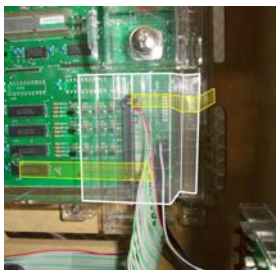

「S YB RK1 WCC編YB」「S新鬼武者ZC」等 エンターライズ・スパイキー用

主基板防護対策

MKC-55M

MKC-55M (封印シール2枚付属) 出荷時は平面です。

「S YB RK1 WCC編YB」「新鬼武者～DAWN OF DREAMS」等のエンターライズ・スパイキーの新筐体機でも主基板への仕込み、それに伴うコネクタ等の脱着行為の懸念箇所となる可能性も十分考えられます。

「MKC-55M」は簡単に取り付けでき、主基板右側の脱着可能な配線を保護し付属の封印シールで基板ケース開封を抑止する事前対策部品です。

対応機種 新鬼武者～DAWN OF DREAMS 等
リングにかける1ワールドチャンピオンカーニバル編

取付方法 所定の位置に両面テープで固定し封印シールを貼り付けます。

特長 付属の透明連番封印シールにより店内管理が可能です

公安委員会届出済み

※封印シールの届出書類は別途必要です

(一部届出書類が受理されない地域もあります。事前に販売会社に御確認して下さい。)

【価格】 MKC-55M ¥400

届出書類 ¥400 / 1セット
(マイティキューブ書類1部 + 封印シール書類1部)