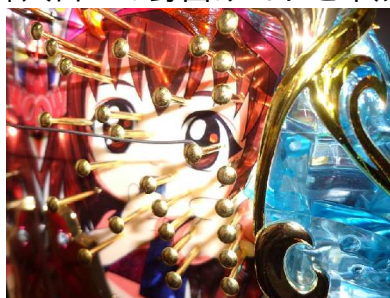

三洋「CRスーパー海物語 IN 沖縄3」等 イルミオ枠用

釘曲げゴト対策部品

M K P 7 0

(出荷時は平面です)

M K P 7 0 (2種1組)

今般、三洋の「CRスーパー海物語 IN 沖縄3」や「CRわんわんパラダイス in 沖縄」等の「イルミオ枠」にてピアノ線等を使用したの「釘曲げゴト」事例が発生しています。「MKP70」は筐体向かって左側の器具挿入経路を遮断する対策部品です。

対応機種

CR 聖闘士星矢 星の運命、CR 大工の源さん～韋駄天桜～XLC
CRスーパー海物語 IN 沖縄 3HME、CRA スーパー海物語 IN 沖縄
3ASB CRわんわんパラダイス in 沖縄 等

※「マリンシエル枠」のCRスーパー海物語IN沖縄4MTCも対応しています。

取付方法

所定の位置に両面テープで固定します。

特長

スタートチャッカーやワープルート挿入口への釘曲げゴトを未然に防止します。

公安委員会届出済み

同様のゴト行為すべてに対応できる訳ではありません。

(一部届出書類が受理されない地域もあります。事前に販売会社に御確認して下さい。)